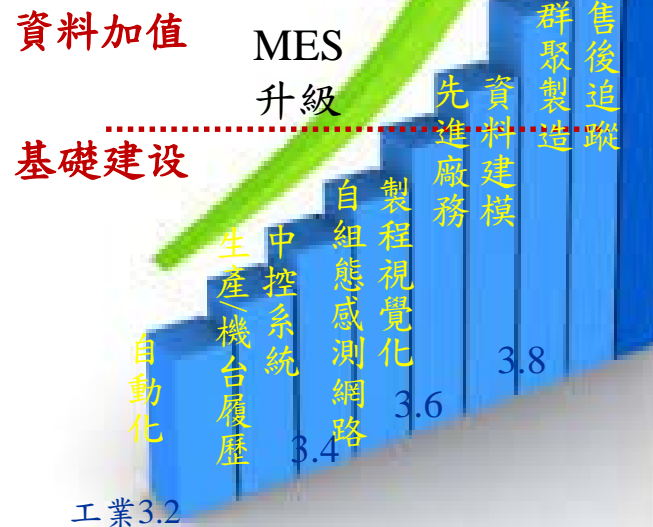

93年9月第一期進駐
94年10月15日全區完工進駐

我們在這裡
(資通所)

地3公頃 建坪13,650

六甲院區(六甲區, 雷射中心)

94年10月14日進駐

地47公頃 第一期建坪11,000

工研院南分院

經濟部南創園區-資通所- 智能製造服務系統組之組織價值

- 以資通訊技術轉化南部製造業操作技術，推動南部產業運用智能製造科技。
- 運用現場資訊流→研發→售服→市場四階段循環推動智能製造服務發展。
- 成為南臺灣網羅與培育資通訊產業人才之園地。
- 現有56人的團隊，主要由資料應用部、平台管理部與聯網終端部組成

戰略決策ICT

工業4.0

核心技術與服務

活用資訊，轉型智慧工廠！

大數據分析

機器學習
資料探勘
統計分析

機聯網平台